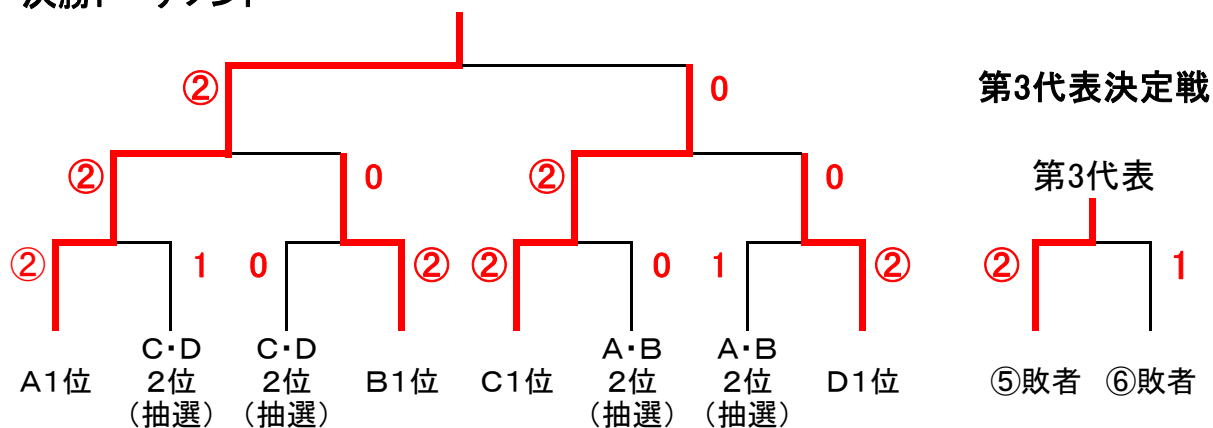

第53回宮古地区中学校総合体育大会ソフトテニス競技女子団体の部

Aブロック

	1.花輪	2.山田	3.崎山	勝点	得失	順位
1.花輪	-	②	③	2		1
2.山田	1	-	②	1		2
3.崎山	0	1	-	0		3

Bブロック

	1.新里	2.岩泉	3.重茂	勝点	得失	順位
1.新里	-	1	0	0		3
2.岩泉	②	-	1	1		2
3.重茂	③	②	-	2		1

Cブロック

	1.河南	2.一中	3.豊間根	勝点	得失	順位
1.河南	-	②	1	1	+2	1
2.一中	1	-	②	1	-3	3
3.豊間根	②	1	-	1	+1	2

Dブロック

	1.宮古西	2.田野畑	3.二中	勝点	得失	順位
1.宮古西	-	②	②	2		1
2.田野畑	1	-	1	0		3
3.二中	1	②	-	1		2

決勝トーナメント

花輪	豊間根	宮古二	重茂	河南	山田	岩泉	宮古西
中学校	中学校	中学校	中学校	中学校	中学校	中学校	中学校

重茂	宮古西
中学校	中学校

団体戦結果

第1位 **花輪 中学校** (宮古地区第1代表)

第2位 **河南 中学校** (宮古地区第2代表)