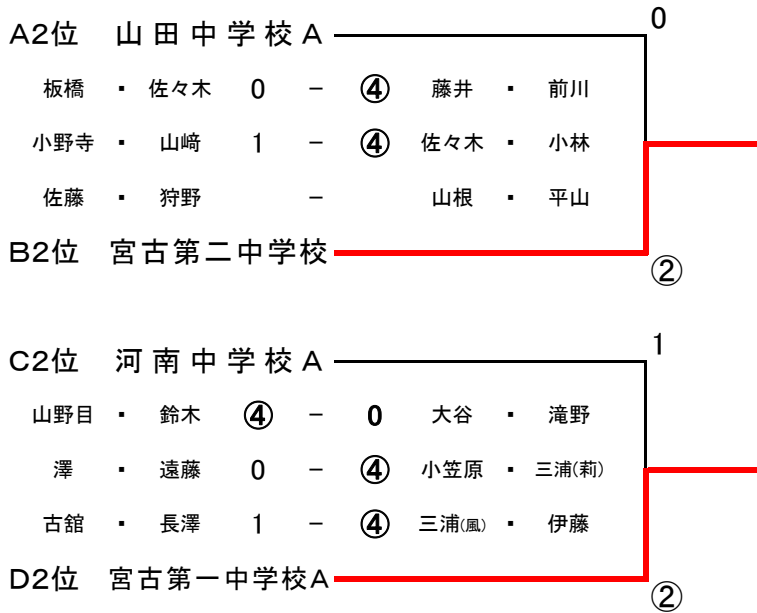

第64回宮古市ソフトテニス協会長杯中学生大会

令和元年5月25日(土)
小山田テニスコート

【女子チャンピオンの部】

《決勝トーナメント》

《順位決定》

《予選リーグ》

Aブロック	1	2	3	勝点	順位
1. 重茂中学校 A	-	③	②	2	1
2. 新里中学校	0	-	0	0	3
3. 山田中学校 A	1	③	-	1	2

Cブロック	1	2	3	勝点	順位
1. 宮古西中学校	-	②	②	2	1
2. 河南中学校 A	1	-	②	1	2
3. 崎山中学校	1	1	-	0	3

Bブロック	1	2	3	勝点	順位
1. 岩泉中学校	-	1	1	0	3
2. 宮古第二中学校	②	-	1	1	2
3. 豊間根中学校 A	②	②	-	2	1

Dブロック	1	2	3	勝点	順位
1. 花輪中学校	-	③	③	2	1
2. 田野畑中学校 A	0	-	0	0	3
3. 宮古第一中学校 A	0	③	-	1	2

第64回宮古市ソフトテニス協会長杯中学生大会

令和元年5月25日(土)
小山田テニスコート