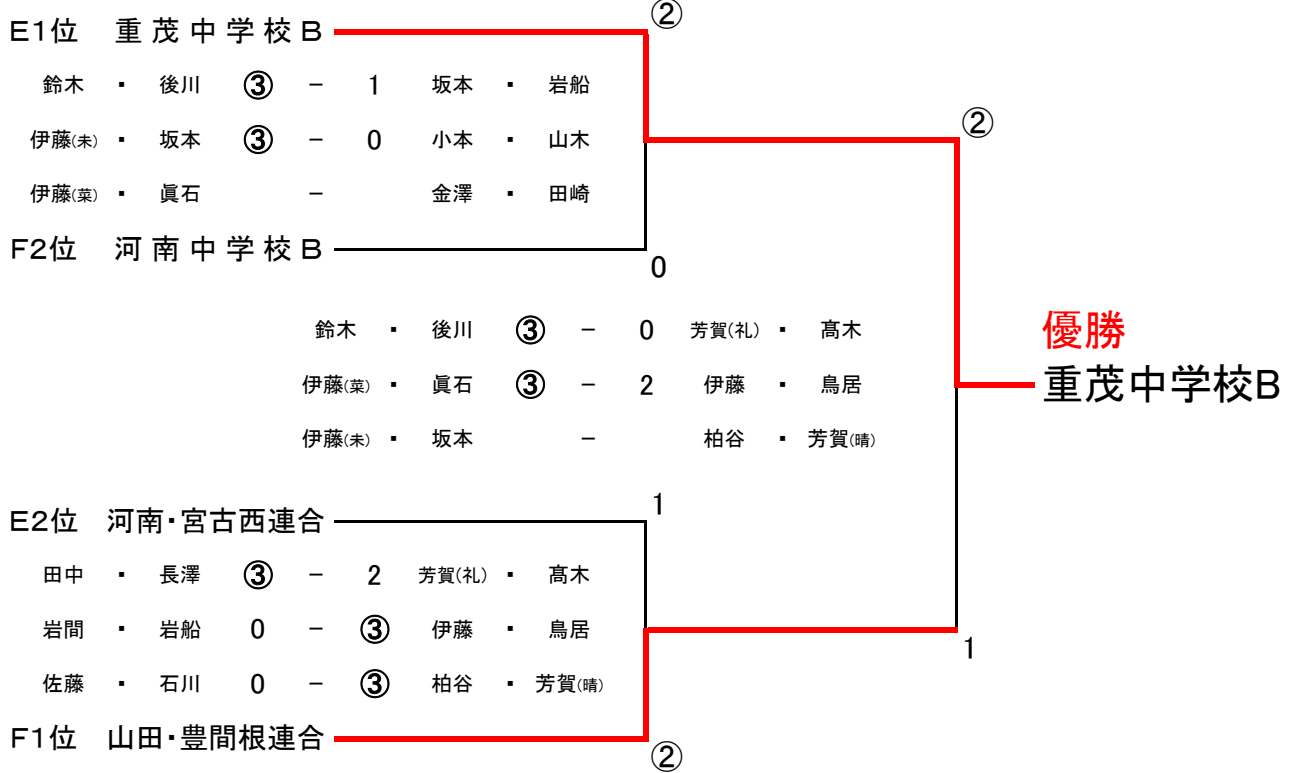

第64回宮古市ソフトテニス協会長杯中学生大会

令和元年5月25日(土)
小山田テニスコート

【女子チャレンジャーの部】

《決勝トーナメント》

《予選リーグ》

Eブロック	1	2	3	勝点	順位
1. 重茂中学校 B		③	②	2	1
2. 河南中・宮古西中連合	0		0	0	3
3. 田野畑中学校 B	1	③		1	2

Fブロック	1	2	3	勝点	順位
1. 山田中・豊間根中連合		1	1	0	3
2. 宮古第一中学校 B	②		1	1	2
3. 河南中学校 B	②	②		2	1