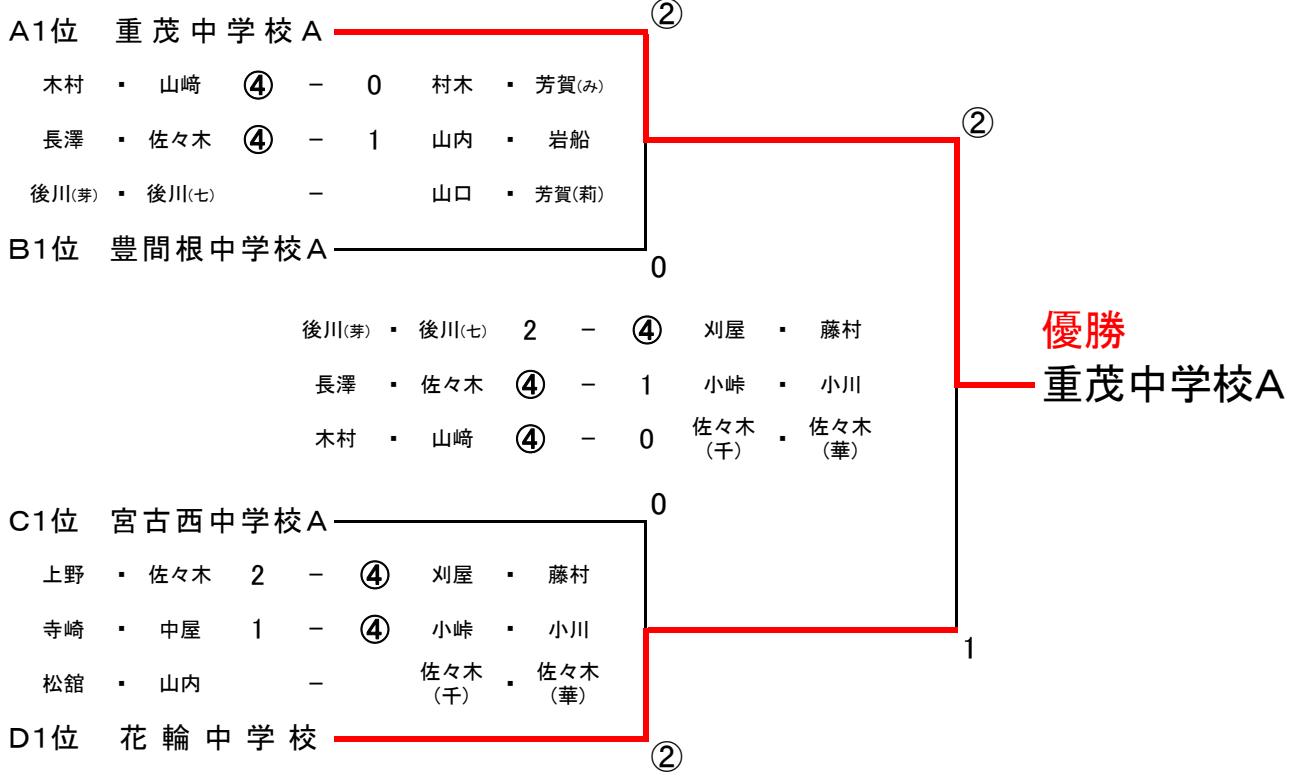

第64回宮古市ソフトテニス協会長杯中学生大会

令和元年5月25日(土)
小山田テニスコート

【女子チャンピオンの部】

《決勝トーナメント》

《順位決定》

《予選リーグ》

Aブロック	1	2	3	勝点	順位
1. 重茂中学校 A	-	③	②	2	1
2. 新里中学校	0	-	0	0	3
3. 山田中学校 A	1	③	-	1	2

Cブロック	1	2	3	勝点	順位
1. 宮古西中学校	-	②	②	2	1
2. 河南中学校 A	1	-	②	1	2
3. 崎山中学校	1	1	-	0	3

Bブロック	1	2	3	勝点	順位
1. 岩泉中学校	-	1	1	0	3
2. 宮古第二中学校	②	-	1	1	2
3. 豊間根中学校 A	②	②	-	2	1

Dブロック	1	2	3	勝点	順位
1. 花輪中学校	-	③	③	2	1
2. 田野畑中学校 A	0	-	0	0	3
3. 宮古第一中学校 A	0	③	-	1	2

第64回宮古市ソフトテニス協会長杯中学生大会

令和元年5月25日(土)
小山田テニスコート